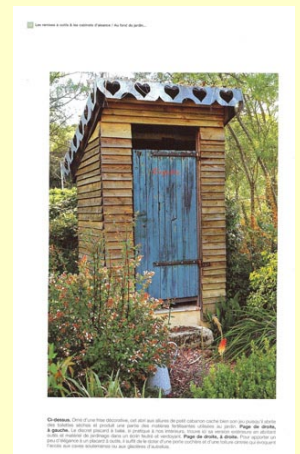

WWW.ECOCENTRE.BE

Info@ecocentre.be -- 086.455.404 -- 0478.558.475

14, rue Mafa - 6960 Manhay